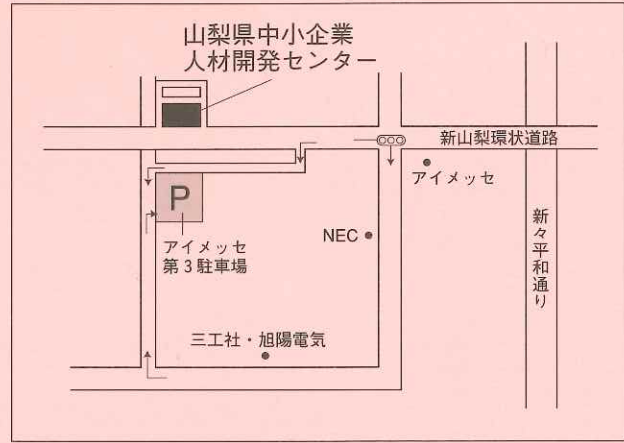

【 会 場 案 内 】

富士吉田市民会館

山梨県中小企業人材開発センター

ポリテクセンター山梨

※敷地内駐車場が満車の時はアイメッセ第3駐車場をご利用いただきますようよろしくお願いします。（隣接する県産業技術センター敷地内への駐車はご遠慮ください。）

南アルプス市方面からは、アイメッセ交差点を右折し、三工社西側を北進してください。

笛吹市方面からはアイメッセ交差点を過ぎて左折し、側道をご利用ください。