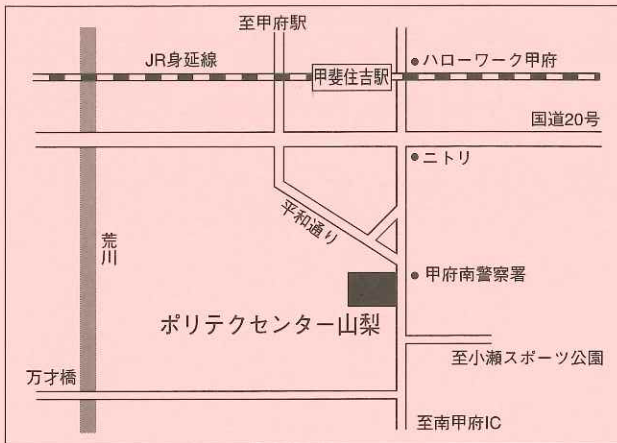

【 会 場 案 内 】

富士吉田市民会館

山梨県中小企業人材開発センター

ポリテクセンター山梨

※敷地内駐車場が満車の時はアイメッセ第3駐車場をご利用いただきますようよろしくお願いします。（隣接する県産業技術センター敷地内への駐車はご遠慮ください。）

南アルプス市方面からは、アイメッセ交差点を右折し、三工社西側を北進してください。

笛吹市方面からはアイメッセ交差点を過ぎて左折し、側道をご利用ください。