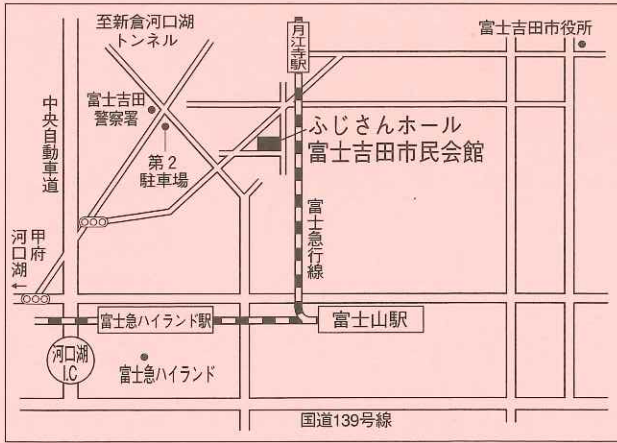

【 会 場 案 内 】

富士吉田市民会館

山梨県中小企業人材開発センター

ポリテクセンター山梨

※敷地内駐車場が満車の時はアイメッセ第3駐車場をご利用いただきますようよろしくお願いします。（隣接する県産業技術センター敷地内への駐車はご遠慮ください。）

南アルプス市方面からは、アイメッセ交差点を右折し、三工社西側を北進してください。

笛吹市方面からはアイメッセ交差点を過ぎて左折し、側道をご利用ください。