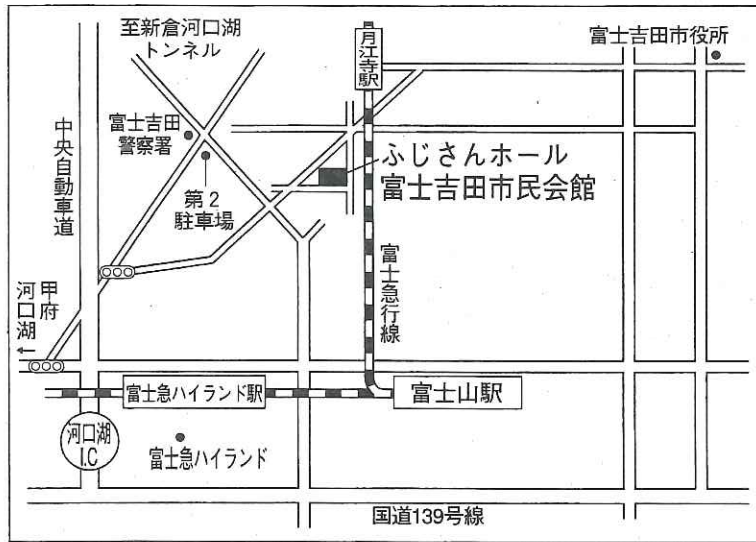

【 会 場 案 内 】

富士吉田市民会館

男女共同参画推進センター
(ぴゅあ総合)