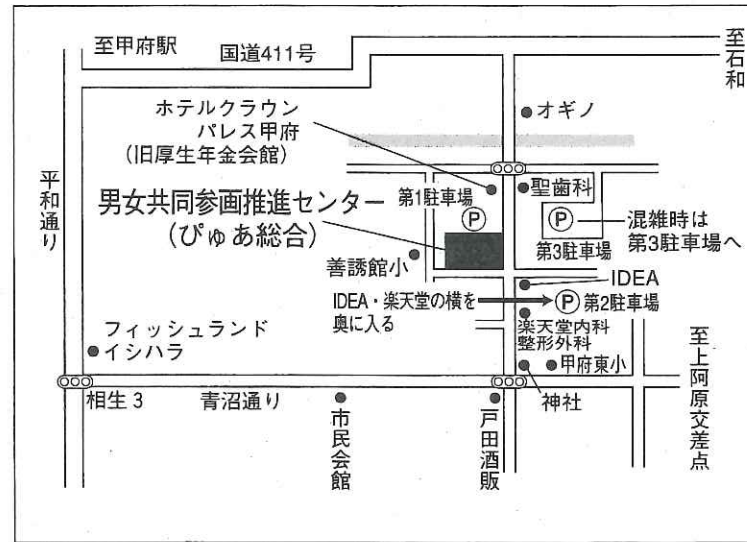

【 会 場 案 内 】

富士吉田市民会館

男女共同参画推進センター
(ぴゅあ総合)